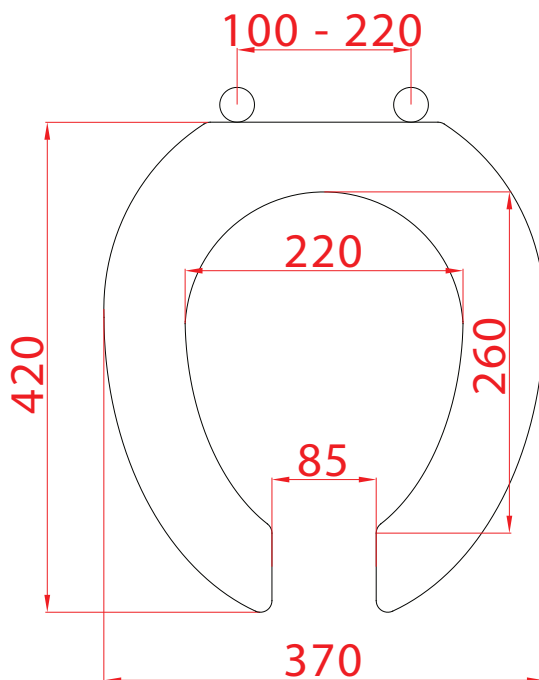

D0122/01 SEDILE WC RIALZATO H10 CM. (ANTIBATTERICO) CON CERNIERE UNIVERSALI

D0270/01 SEDILE WC RIALZATO H10 CM. CON COPERCHIO (ANTIBATTERICI) CON CERNIERE UNIVERSALI

SEDILE IN POLIPROPILENE - COPERCHIO IN MDF+ RESINA ACRILICA

LARGHEZZA CERNIERE REGOLABILE DA 100 A 220 MM. CA.

APERTURA ANTERIORE PER FUNZIONE BIDET

D0122/01

D0270/01