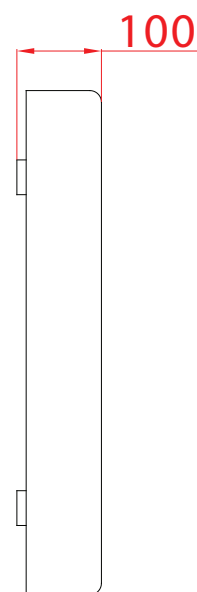

D0122/01 SEDILE WC RIALZATO H10 CM. (ANTIBATTERICO) CON CERNIERE UNIVERSALI

D0270/01 SEDILE WC RIALZATO H10 CM. CON COPERCHIO (ANTIBATTERICI) CON CERNIERE UNIVERSALI

SEDILE IN POLIPROPILENE - COPERCHIO IN MDF+ RESINA ACRILICA

LARGHEZZA CERNIERE REGOLABILE DA 100 A 220 MM. CA.

APERTURA ANTERIORE PER FUNZIONE BIDET

D0122/01

D0270/01